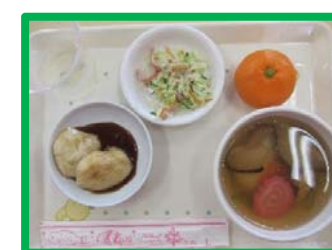

今日は園児と触れ合えて楽しかったですありがとうございます

松田小学校5年生 男の子9名・女の子4名計13名が参加してくれました。中には当園の卒園児が6名参加しており、久しぶりに会う子ども達の成長に驚かされました。

この子どもたちは新園舎完成間近で卒園しており、大きくなった園舎に逆にびっくりしていました。

これを機会にまた、遊びに来て下さいね～！！

トッピングは*あんこ*みたらししょうゆ*のり

お雑煮用の餅もきれいに出来ました。